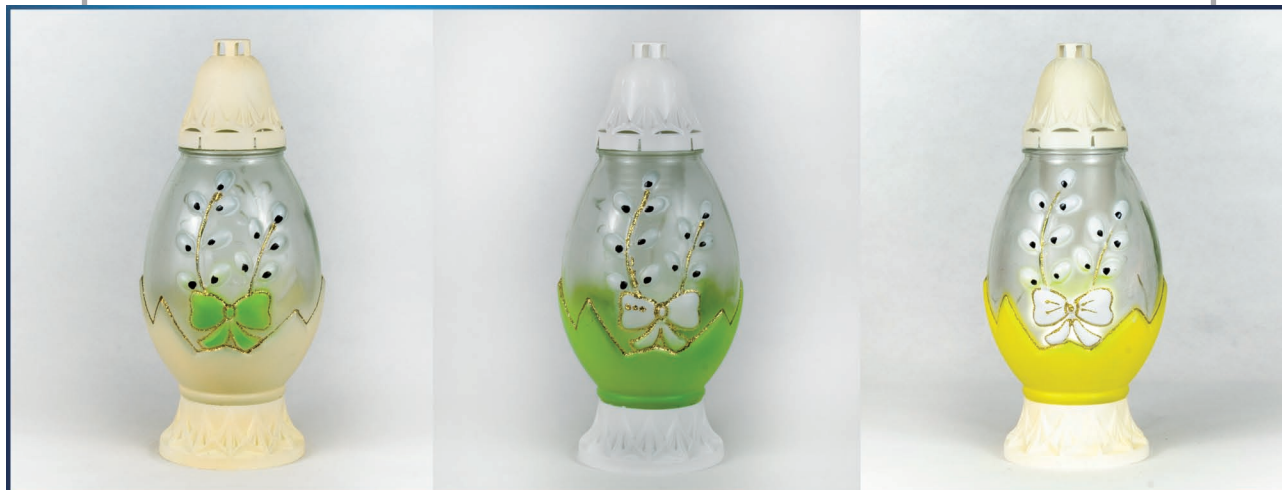

KLIK: www.frapa.com.pl/znicze-wielkanocne