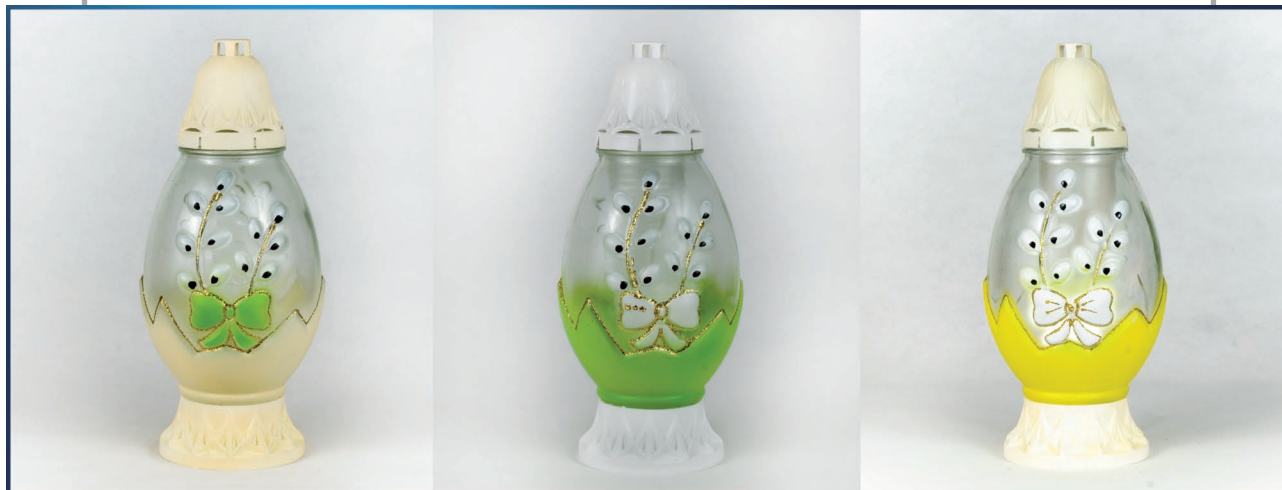

WIELKANOC 2024
katalog produktów

ZNICZE | WKŁADY DO ZNICZY

Tak jak Ty...
Pamięłamy

FRA PA
ZNICZE WKŁADY

ZNICZE WIELKANOCNE

P-22R

wysokość: 35 cm

opakowanie: 5 szt.

znicz z wkładem

● na zamówienie

5 902560 316452

P-48

wysokość: 32 cm

opakowanie: 6 szt.

znicz z wkładem

5 902560 316841

*Tak jak Ty...
Pamięłamy*

FRA PA
ZNICZE WKŁADY

ZNICZE WIELKANOCNE

P-86

wysokość: 33 cm

opakowanie: 6 szt.

znicz z wkładem

5 902560 315325